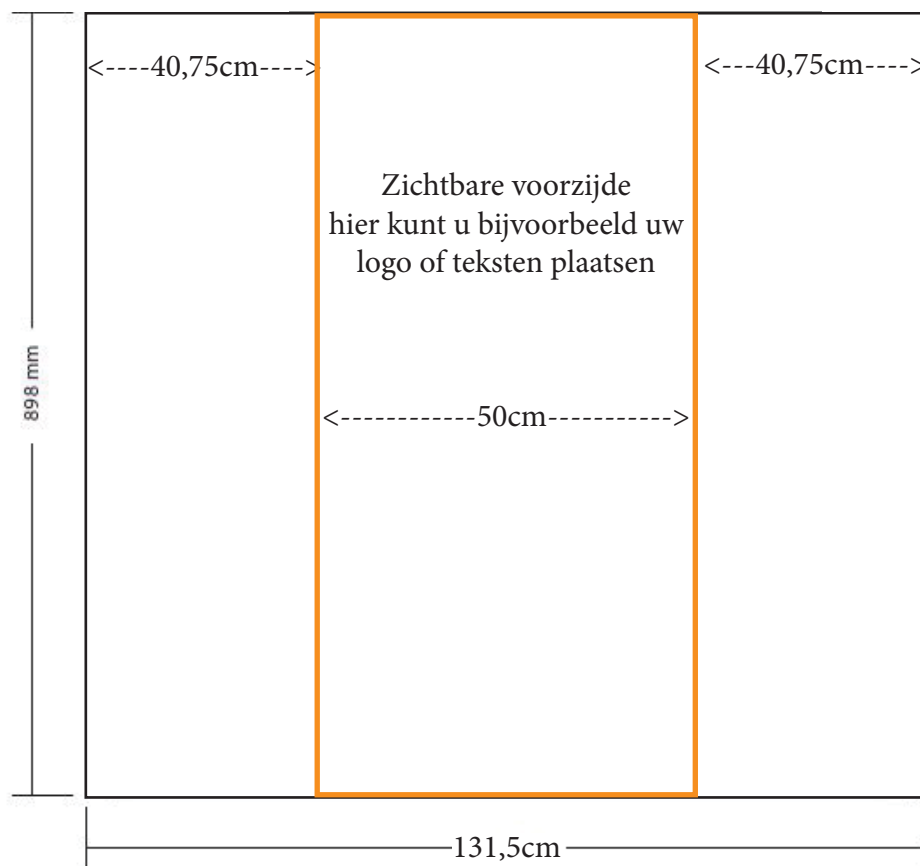

# Printspecificaties Counter Pro Round

## TOTALE PRINTAFMETING

Breedte 131,5cm

Hoogte 89,8cm

Afloop is niet nodig, Graag aanleveren op het ware formaat als jpeg op pdf op 150 dpi.